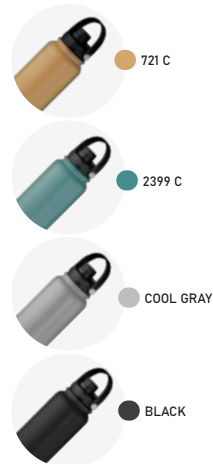

GA9140

Garrafa Térmica

Parede Dupla

- 507g
- 1,1L
- Interno (Inox 304)
Externo (Inox 201)
- 29,6xø9cm
- Fosco
- Caixa Branca

5803 C

LANÇAMENTO

GA9200

Garrafa Térmica

Parede Dupla

- 490g
- 1L
- Interno (Inox 304)
Externo (Inox 201)
- 28xø8,6cm
- Brilho
- Caixa Branca

5803 C

LANÇAMENTO

GT100

Garrafa Térmica

Parede Dupla

- 514g
- 950ml
- Interno (Inox 304)
Externo (Inox 201)
- 21,5x10,5cm
- Fosco
- Caixa Branca