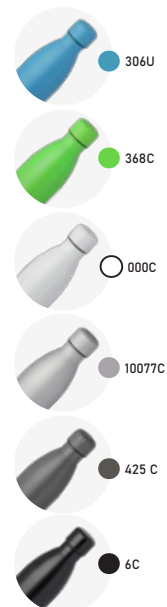

-  730g
-  1,2L
-  Interno (Inox 304)
Externo (Inox 201)
-  29xø9,5cm
-  Brilho
-  Caixa Branca

GA4600

Garrafa em aço inox

Parede Simples

-  185g
-  750ml
-  Aço inox
-  26,4xø6,9cm
-  Brilho
-  Caixa Branca

705C

GA4650

Garrafa em aço inox

Parede Simples

-  180g
-  750ml
-  Aço Inox
-  26,5xø7cm
-  Fosco
-  Caixa Branca

186C

GA5500

Garrafa em aço inox

Parede Simples

-  240g
-  700ml
-  Aço inox
-  27xø7,4cm
-  Brilho
-  Caixa Branca + plástica

368C

186C

GA8200

Garrafa em aço inox

Parede Simples

-  198g
-  1L
-  Aço inox
-  29xø7cm
-  Brilho
-  Caixa Branca