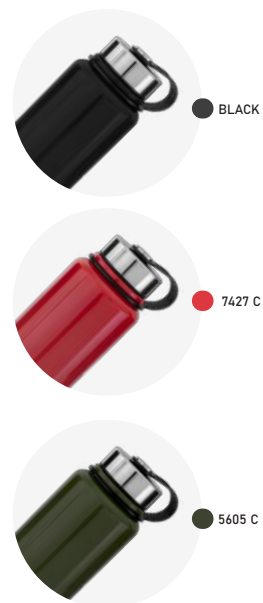

LANÇAMENTO

GA9140

Garrafa Térmica

Parede Dupla

- 507g
- 1,1L
- Interno (Inox 304)
  Externo (Inox 201)
- 29,6xø9cm
- Fosco
- Caixa Branca

LANÇAMENTO

GA9200

Garrafa Térmica

Parede Dupla

- 490g
- 1L
- Interno (Inox 304)
  Externo (Inox 201)
- 28xø8,6cm
- Brilho
- Caixa Branca