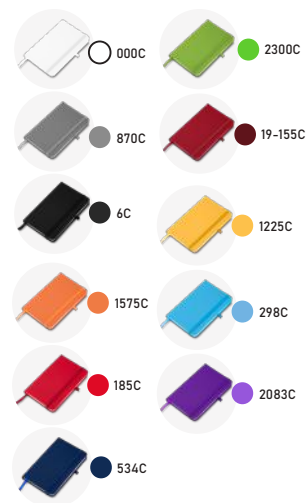

19-155C

2083C

2083C

NOVAS CORES

CAD003

Caderno A6

- 115g
- Capa dura em material sintético
- 14x9x2cm
- 80 folhas pautadas
- Plástica

189C