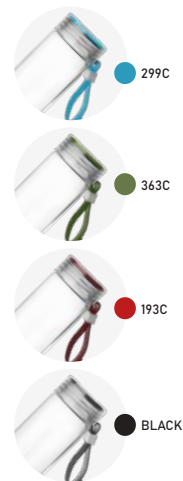

GA7700

Garrafa de vidro

Parede Simples

- 260g
- 400ml
- Vidro Borossilicato
- 21x5,8cm
- Fosco
- Caixa Branca

○ WHITE

KGC100

Kit Garrafa e Copo

Parede Dupla

- Garrafa (287g)
  Caneca (55g)
- Garrafa (500ml)
  Caneca (100ml)
- Interno (Inox 304)
  Externo (Inox 201)
- Garrafa (22,5xø6,6cm)
  Caneca (5,4xø6,5cm)
- Fosco
- Sacola preta de papel