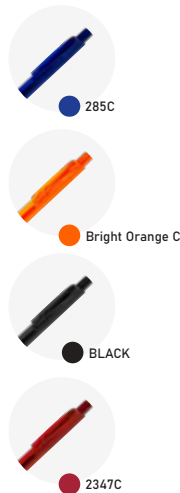

CP3000B
Caneta Plástica

Peso: 6,88g
Dimensão: 13,9xø0,96cm