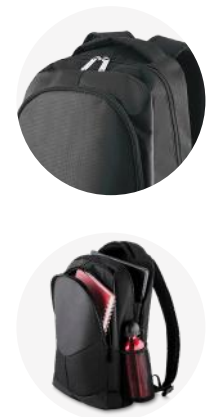

MC480

Mochila para notebook

-  570g
-  45x32x16cm
-  33L
-  15,6"
-  Poliéster
-  Saída fone de ouvido
-  Alça de mão e ombro acolchoado
-  Plástica
- 
- 

MC203

Mochila para notebook

-  527g
-  41x31x18cm
-  25L
-  15,6"
-  Poliéster +Nylon
- 
-  Alça de mão e ombro acolchoado
- 