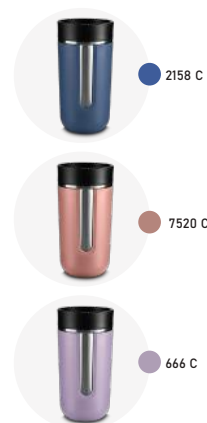

Parede Simples

-  250g
-  720ml
-  Plástico PP
-  24,4xø10,2cm
-  Brilho
-  Plástica

GA5800

Garrafa Plástica

Parede Simples

 206g

 1,5L

 Plástico

Parede Dupla

 394g

 400ml

 Interno (Inox 304)
Externo (Inox 201)
+ plástico

 17xø8,7cm

 Fosco

● BLACK

LANÇAMENTO