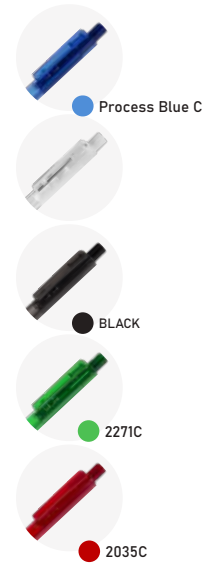

CP2000B
Caneta Plástica

Peso: 6,2g
Dimensão: 13,8xø0,95cm