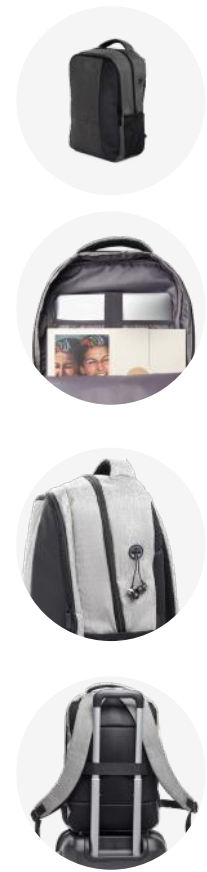

MC480

Mochila para notebook

- 570g
- 45x32x16cm
- 33L
- 15,6"
- Poliéster
- Saída fone de ouvido
- Alça de mão e ombro acolchoado
- Plástica