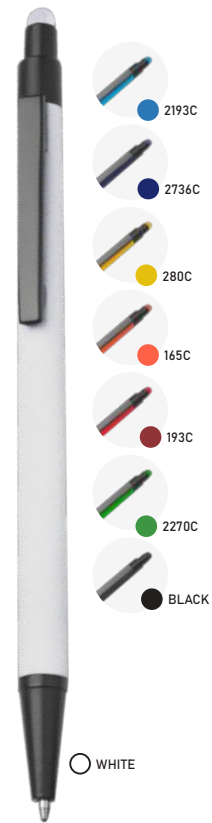

Peso: 23g
Dimensão: 14xø1,7cm

-  Metal
-  Azul
-  Plástica
- 
- 

CM1103D
Caneta Metálica

Peso: 20g
Dimensão: 14x,2ø1,1cm

-  Metal
-  Azul
-  Plástica
- 
- 

CM1110C
Caneta Metálica

Peso: 22g
Dimensão: 14xø1cm

-  Metal
-  Azul
-  Plástica
- 
- 

CM0107A
Caneta Metálica

Peso: 19g
Dimensão: 14xø8,5cm

-  Metal
-  Azul
-  Plástica
- 
- 
- 

CM0107C
Caneta Metálica

Peso: 18g
Dimensão: 14xø8,5cm

-  Metal emborrachado
-  Azul
-  Plástica
- 
- 
- 