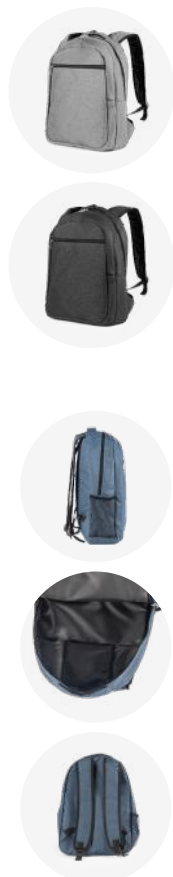

LANÇAMENTO

MC275

Mochila para notebook

- 332g
- 41x27x12cm
- 13L
- Poliéster 300D
- Plástica
- 15,6"