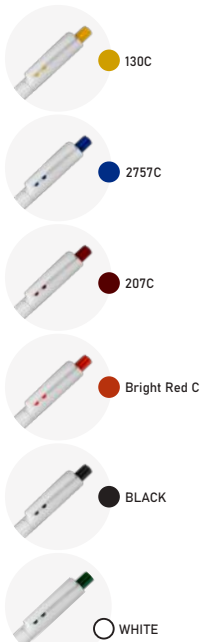

BLACK

CP2000B
Caneta Plástica

Peso: 6,2g
Dimensão: 13,8xø0,95cm

151C

CP2000
Caneta Plástica

Peso: 6,14g
Dimensão: 13,8xø0,9cm

7484C

CP3000B
Caneta Plástica