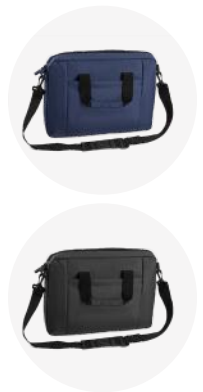

PA110

Pasta Executiva

380g

40x29x5cm

5,8L

15,6"

Poliéster

Plástica