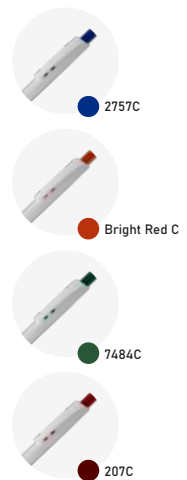

CP3000
Caneta Plástica

Peso: 6,87g
Dimensão: 13,9xø0,9cm