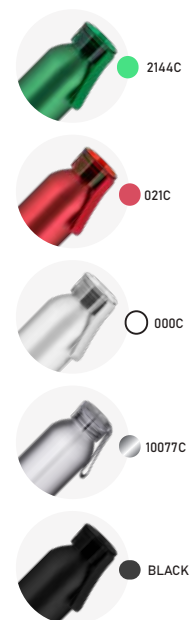

LANÇAMENTO

GA7650

Garrafa em alumínio

Parede Dupla

- 104g
- 600ml
- Alumínio
- 23xø6,5cm
- Fosco
- Caixa Branca

306U

LANÇAMENTO

GA9110

Garrafa Térmica

Parede Dupla

- 240g
- 500ml
- Interno (Inox 304)
Externo (Inox 201)
- 22,3xø7cm
- Fosco
- Caixa Branca

558C

LANÇAMENTO

GA9120

Garrafa Térmica

Parede Dupla