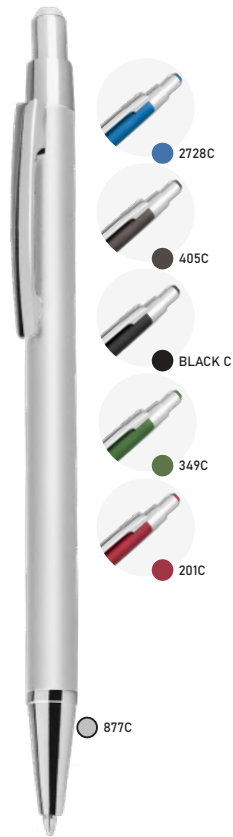

Cool Gray 10C

CM1101A

Caneta Metálica

Peso: 22g
Dimensão: 14xø1,7cm

CM1101B
Caneta Metálica

Peso: 23g
Dimensão: 14xø1,7cm

-  Metal
-  Azul
-  Plástica
- 
- 

CM1101R
Caneta Metálica

Peso: 23g
Dimensão: 14xø1,7cm

-  Metal
-  Azul
-  Plástica
- 
- 

CM1103D
Caneta Metálica

Peso: 20g
Dimensão: 14x,2ø1,1cm

-  Metal
-  Azul
-  Plástica
- 
- 

CM1110C
Caneta Metálica

Peso: 22g
Dimensão: 14xø1cm

-  Metal
-  Azul
-  Plástica
- 
- 

CM0107A
Caneta Metálica

Peso: 19g
Dimensão: 14xø8,5cm

-  Metal
-  Azul
-  Plástica
- 
- 
- 

CM0107C
Caneta Metálica

Peso: 18g
Dimensão: 14xø8,5cm

-  Metal emborrachado
-  Azul
-  Plástica
- 
- 
- 