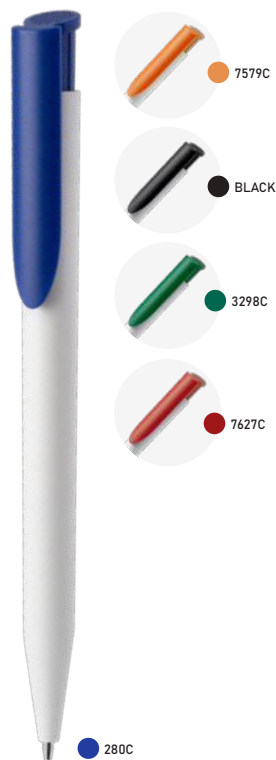

WHITE

1955C

BLACK

2736C

172C

Canetas
Plásticas

CP0305T

Caneta Plástica

Peso: 7,5g
Dimensão: 14,5xø1,4cm

CP0305A

Caneta Plástica

Peso: 7,5g
Dimensão: 14,5xø1,4cm

CP0305B

Caneta Plástica

Peso: 7,5g
Dimensão: 14,5xø1,4cm

CP0304T

Caneta Plástica

Peso: 8g
Dimensão: 14xø1cm

CP0304A

Caneta Plástica

Peso: 8g
Dimensão: 14xø1cm

 Plástico

 Azul

 Plástica