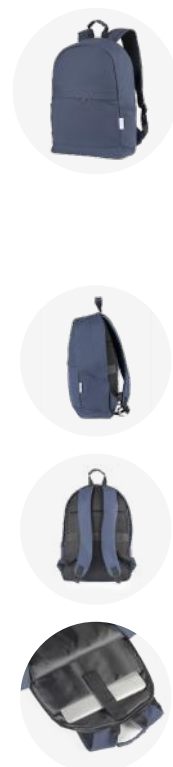

MC275

Mochila para notebook

-  332g
-  41x27x12cm
-  13L
-  Poliéster 300D
-  Plástica
-  15,6"
- 

LANÇAMENTO

MC301

Mochila para notebook

-  430g
-  46x30x15cm
-  20,7L
-  15,6"
-  Algodão reciclado
-  Plástica
- 